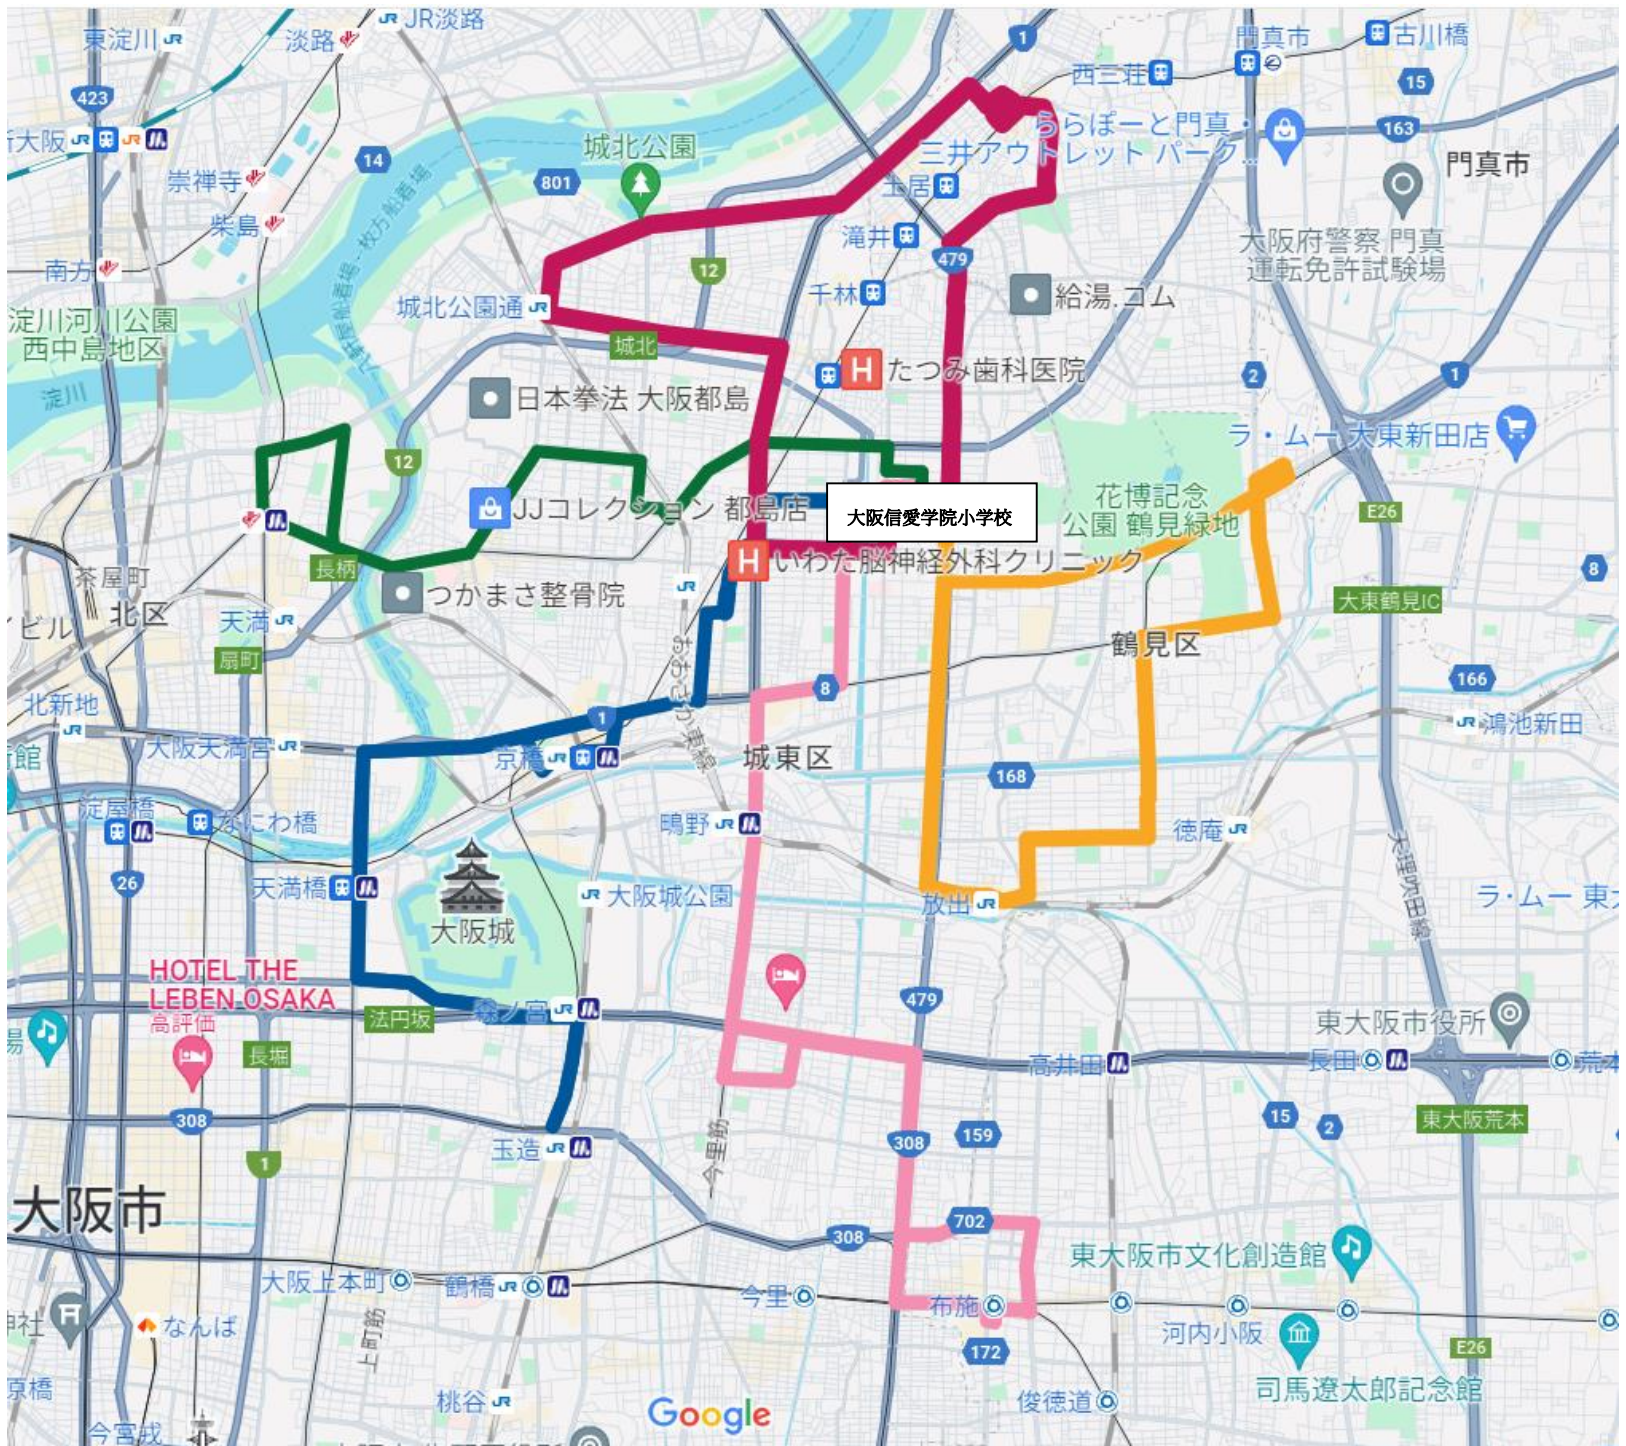

スクールバス全コース地図

- | | | |
|-------|--|-----------|
| 1 コース |  | 赤川・京阪方面 |
| 2 コース |  | 天六・都島方面 |
| 3 コース |  | 布施・鳴野方面 |
| 4 コース |  | 鶴見・放出方面 |
| 5 コース |  | 森ノ宮・天満橋方面 |

※登下校合わせたルートです。